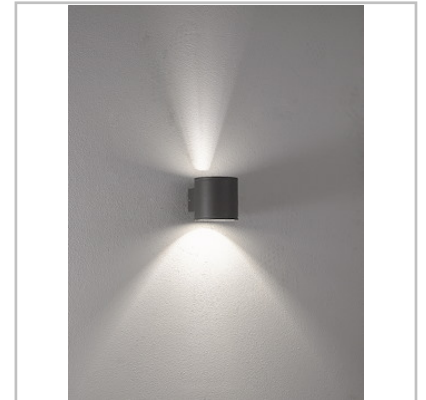

Väggarmatur Eksta I, 7W, Mörkgrå, G9, IP54

Artikel: 9977317

MALMBERGS

Produktinformation

Väggarmatur i aluminium med klart härdat glas. Uppåt- och nedåtriktat ljus. Anslutes till snabbkopplingsplint 3x2,5 mm². Ljuskälla ingår ej. 230V.

Specifikationer

Mått (BxHxDj)	115x110x135 mm
Socket	G9
Max. effekt	7W
Färg	Mörkgrå